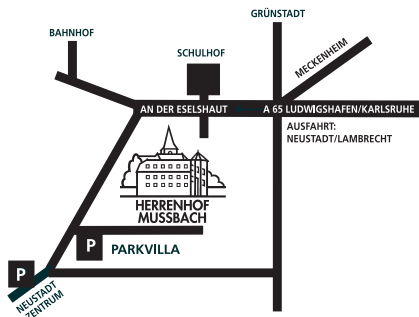

So finden Sie uns

Fördergemeinschaft Herrenhof Mußbach e. V.

An der Eselshaut 18
67435 Neustadt-Mußbach
Telefon 06321 963999-0

VR Bank Mittelhaardt
IBAN DE60 5469 1200 0114 3924 05
BIC GENODE61DUW

Sparkasse Rhein-Haardt
IBAN DE65 5465 1240 0002 3739 00
BIC MALADE51DK

info@herrenhof-mussbach.de
www.herrenhof-mussbach.de

Bei den dargestellten Werken handelt es sich teils um Bildausschnitte.

Infos auch unter:
www.kunstportal-pfalz.de

Kulturtreff

Jeden ersten Mittwoch im Monat Begegnungen von Kulturinteressierten, Mitgliedern, Künstlern und Freunden des Herrenhofs ab 20 Uhr, Stall

Mitgliedschaft

Machen Sie sich und uns eine Freude, werden Sie Mitglied. So erhalten Sie regelmäßig Einladungen zu den Veranstaltungen

Bitte beachten Sie, dass im Herrenhof keine Parkmöglichkeit besteht. Bitte benutzen Sie den Parkplatz an der Parkvilla. Der Herrenhof ist vom Bahnhof Mußbach in 5 Minuten zu Fuß zu erreichen. Der Bahnhof wird im Rahmen des Rheinland-Pfalz-Taktes halbstündlich bedient. Alle Fahrtmöglichkeiten finden Sie unter www.vrn.de

Die kulturellen Veranstaltungen finden mit Unterstützung der Stadt Neustadt/Weinstraße statt.